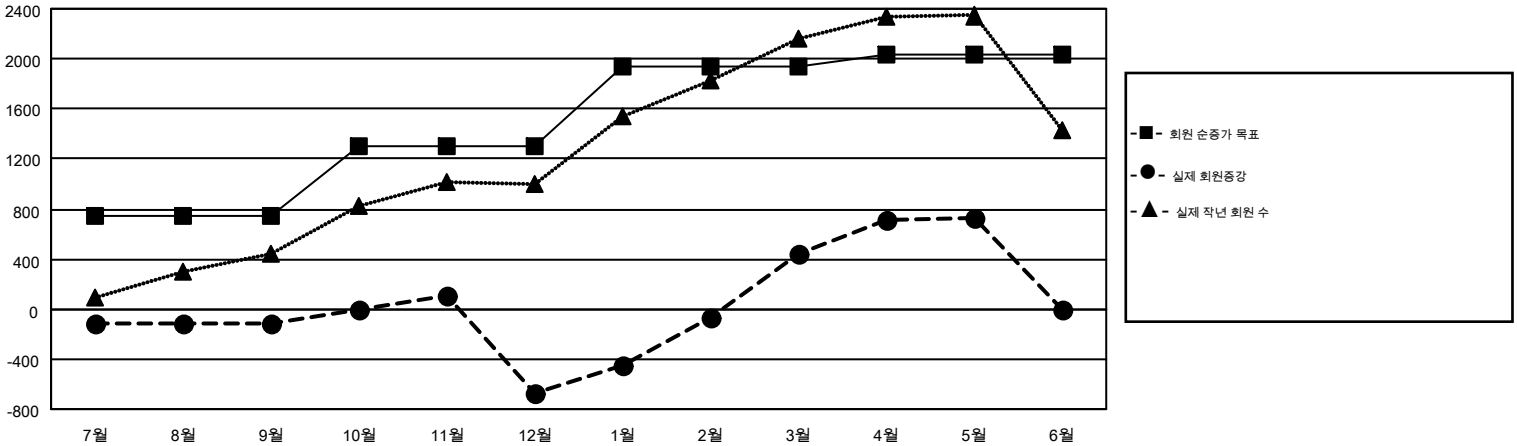

# GMT MONTHLY MEMBERSHIP PROGRESS REPORT

Results as of: 5/31/2018

Multiple District 354

LOCATION: REPUBLIC OF KOREA

GMT: CHUL-JAE LEE

헌장지역 GMT 5

클럽				회원 1인당			
결과- 2017-2018				결과- 2017-2018			
사분기	신생클럽 목표	신생클럽	해산된 클럽	사분기	회원 순증가 목표	실제 회원증가	실제 퇴회 회원 수(전출입 포함)
7월/8월/9월	8	4	6	7월/8월/9월	749	1,039	1,087
10월/11월/12월	12	5	10	10월/11월/12월	553	1,002	1,529
1월/2월/3월	7	5	6	1월/2월/3월	636	1,846	605
4월/5월/6월	1	3	0	4월/5월/6월	95	739	442

목표 및 누적 신생클럽 수

목표 및 누적 회원수

해산된 클럽: 22	1명 이상의 신입회원을 등록한 645 CLUBS OF 860	성별 분포
		남성 19,897 (71.15%)
		여성 8,066 (28.85%)
퇴회회원	누적 회원 데이터를 확인하시려면 여기에 <a href="#">클릭하십시오.</a>	가족 단위 회원 총수 2,916
작고 58		회비 절반을 지불하는 가족회원 1,686
클럽해산 243		
기타 3,360		
합계 3,661		