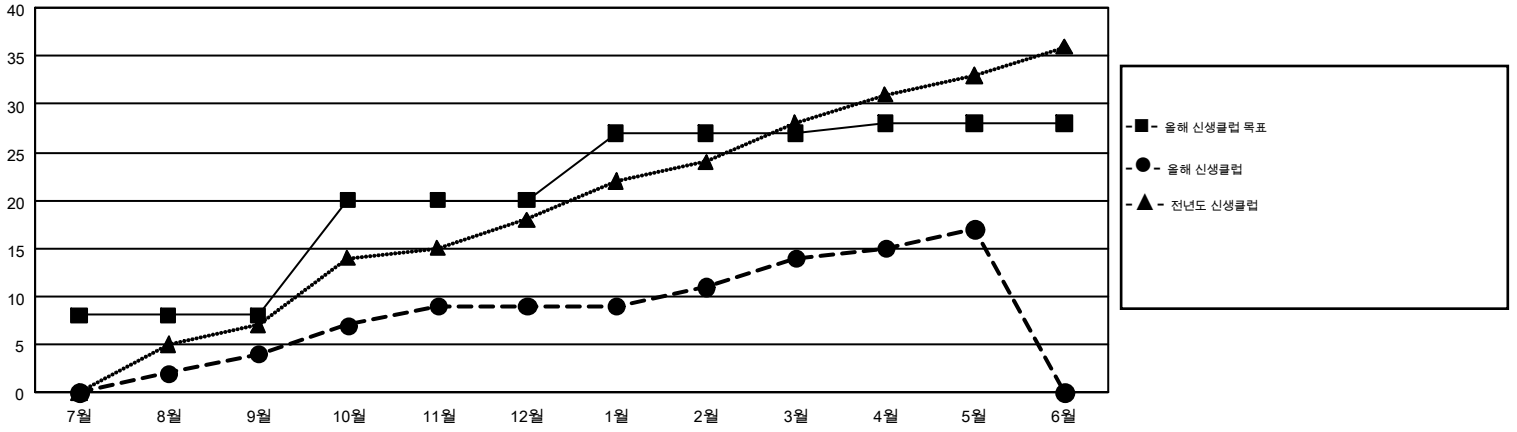

# GMT MONTHLY MEMBERSHIP PROGRESS REPORT

Results as of: 5/31/2018

Multiple District 354

LOCATION: REPUBLIC OF KOREA

GMT: CHUL-JAE LEE

헌장지역 GMT 5

클럽				회원 1인당			
결과- 2017-2018				결과- 2017-2018			
사분기	신생클럽 목표	신생클럽	해산된 클럽	사분기	회원 순증가 목표	실제 회원증가	실제 퇴회 회원 수(전출입 포함)
7월/8월/9월	8	4	6	7월/8월/9월	749	1,039	1,087
10월/11월/12월	12	5	10	10월/11월/12월	553	1,002	1,529
1월/2월/3월	7	5	6	1월/2월/3월	636	1,846	605
4월/5월/6월	1	3	0	4월/5월/6월	95	739	442

목표 및 누적 신생클럽 수

목표 및 누적 회원수

해산된 클럽: 22	1명 이상의 신입회원을 등록한 645 CLUBS OF 860	성별 분포
		남성 19,897 (71.15%)
		여성 8,066 (28.85%)
퇴회회원	누적 회원 데이터를 확인하시려면 여기에 <a href="#">클릭하십시오.</a>	가족 단위 회원 총수 2,916
작고 58		회비 절반을 지불하는 가족회원 1,686
클럽해산 243		
기타 3,360		
합계 3,661		